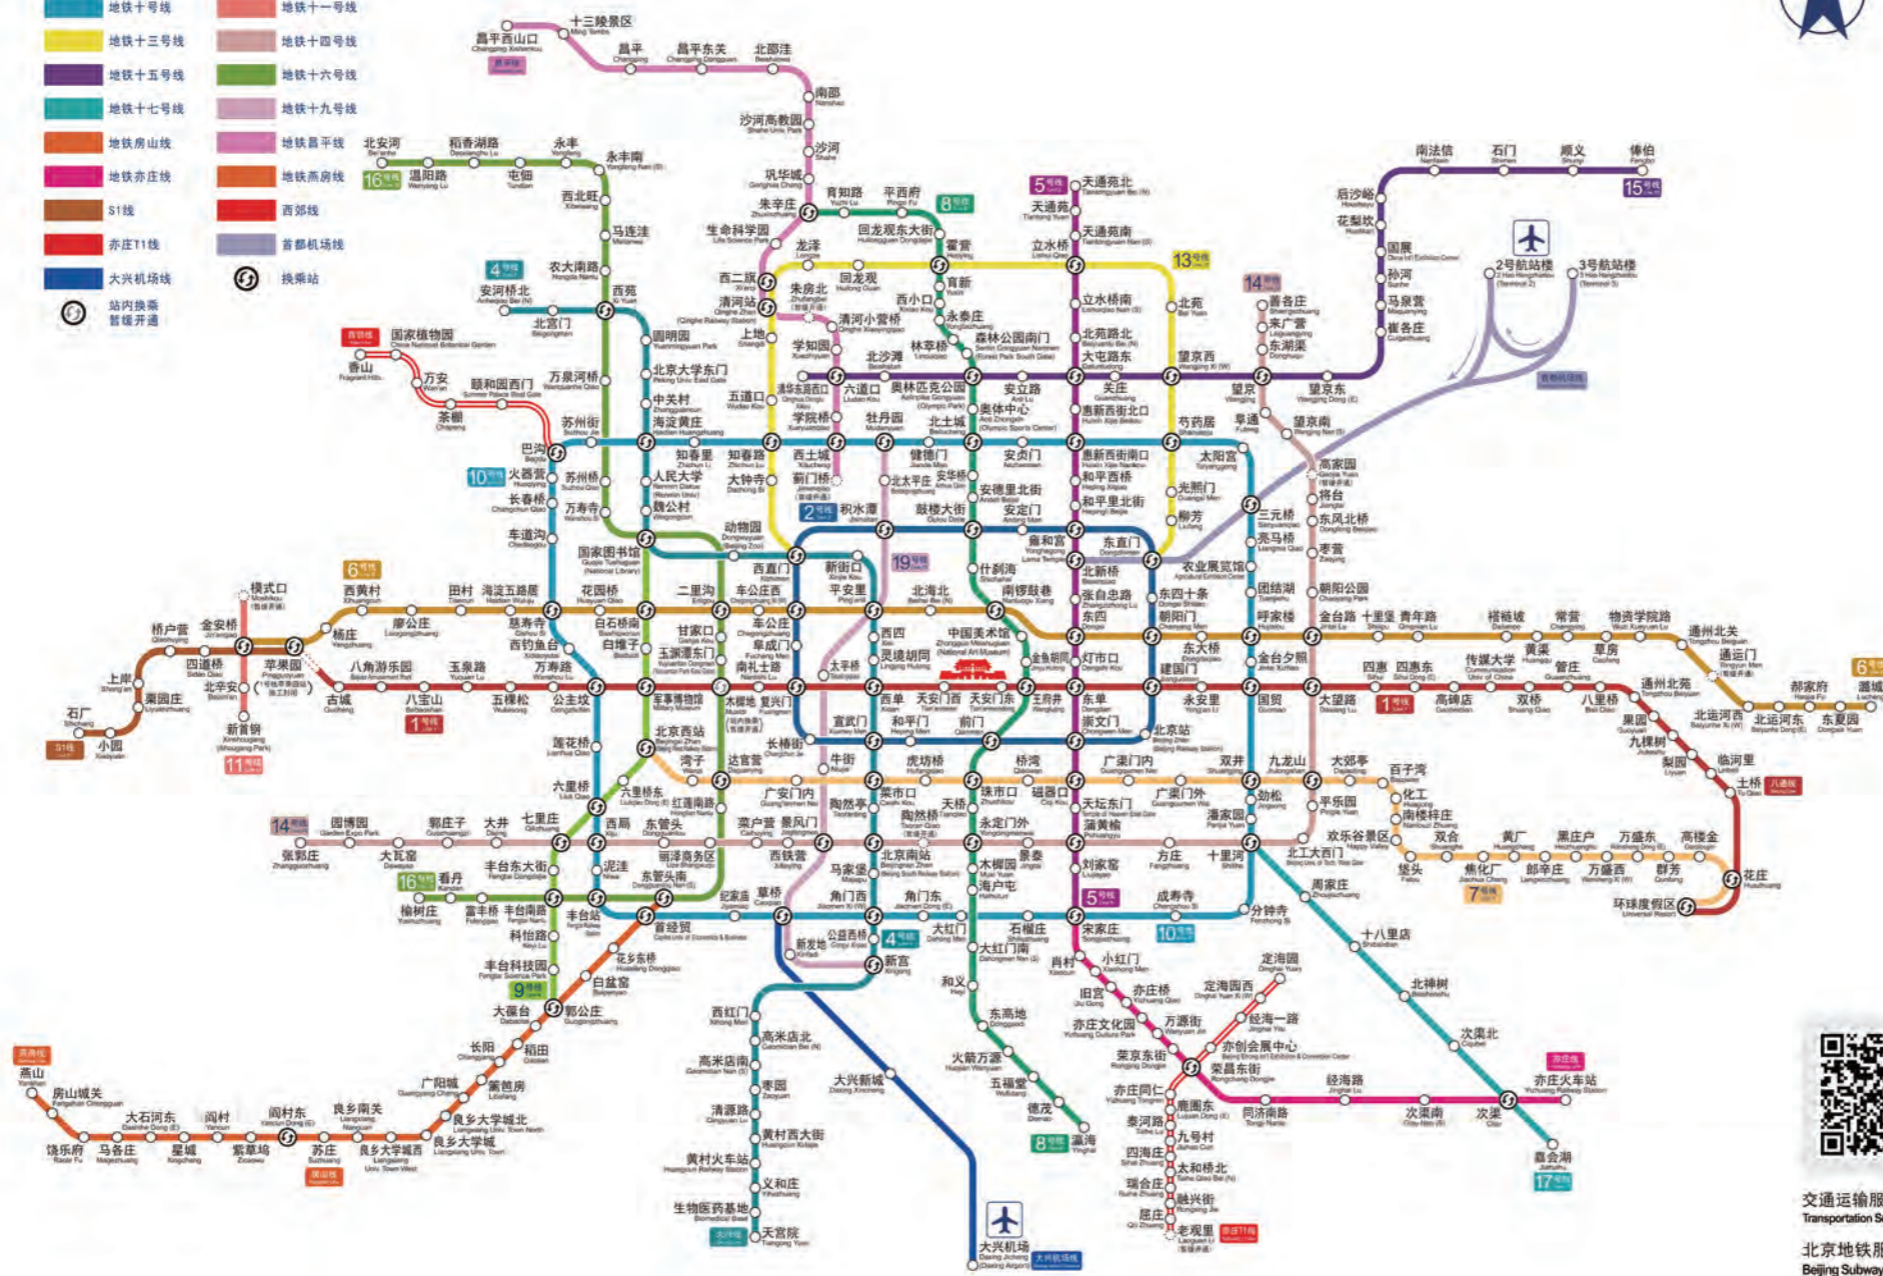

北京大学校园图

MAP PKU

- 派出所 Police
- 超市 Store
- 餐厅 Canteen
- 洗手间 Toilet
- 宿舍 Residence
- 公交站 Bus
- 地铁站 Subway
- 医院 Hospital

图例:
Legend

- 地铁一号线
- 地铁八通线
- 地铁四号线
- 地铁六号线
- 地铁八号线
- 地铁十号线
- 地铁十三号线
- 地铁十五号线
- 地铁十七号线
- 地铁房山线
- 地铁亦庄线
- S1线
- 亦庄T1线
- 大兴机场线
- 站内换乘
- 暂缓开通
- 地铁二号线
- 地铁五号线
- 地铁七号线
- 地铁九号线
- 地铁十一号线
- 地铁十四号线
- 地铁十六号线
- 地铁十九号线
- 地铁昌平线
- 地铁燕房线
- 西部线
- 首都机场线
- 换乘站

请扫码
获取更多信息

Please Scan QR Code
for More Information

交通运输服务监督电话
Transportation Service Supervision Hotline
12328
北京地铁服务热线
Beijing Subway Service Hotline
96165
北京地铁官方网站
https://www.bjsubway.com